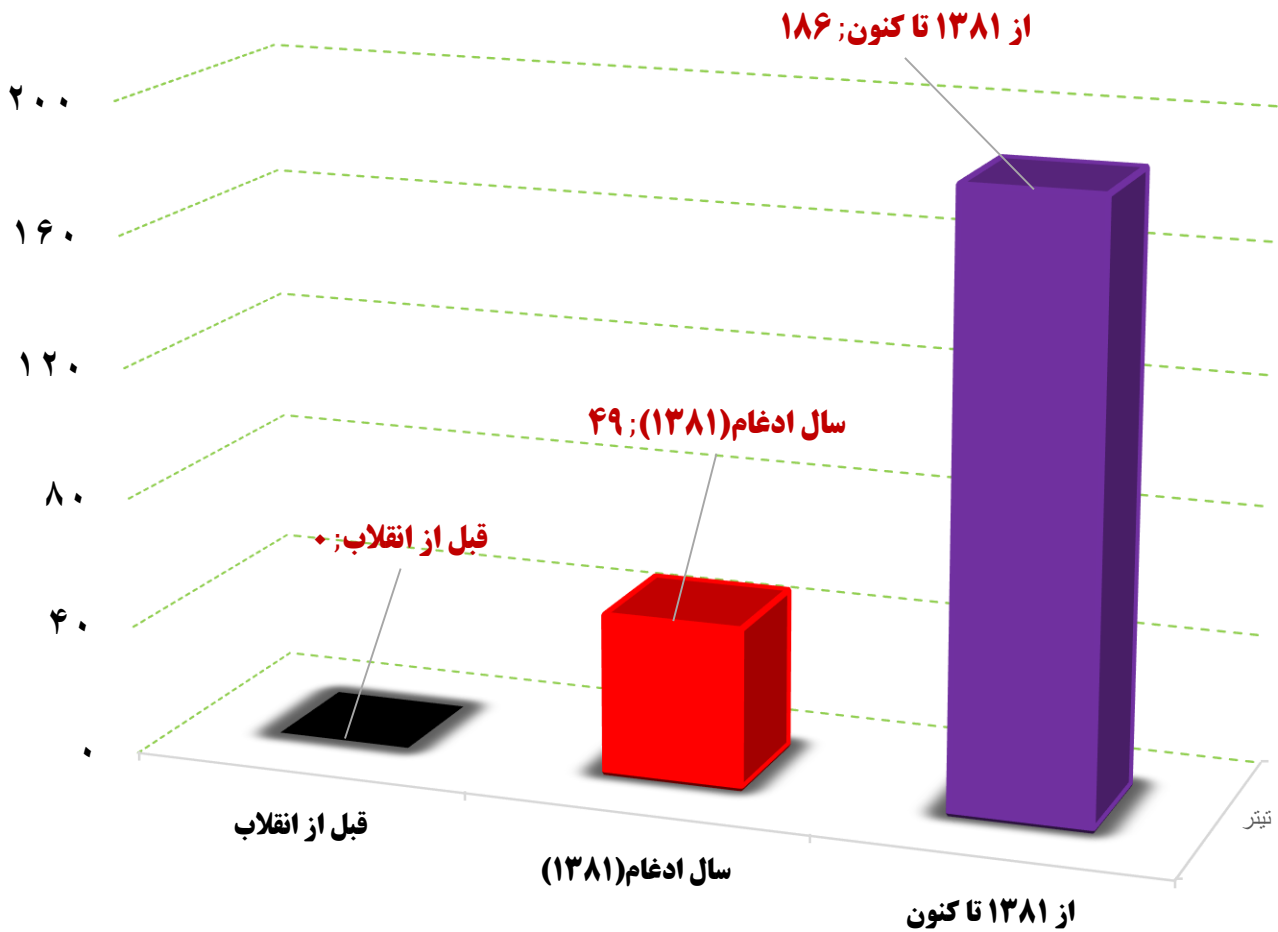

مدیریت شیلات و آبیان (تعداد مزرعه) - بر اساس عدد

مدیریت شیلات و آبیان (میزان تولید ماهی) - بر اساس تن

مدیریت شیلات و آبیان (مساحت مزارع پرورش ماهی) - بر اساس مترمربع

مدیریت شیلات و آبزیان (تعداد مزرعه) - بر اساس عدد

مدیریت شیلات و آبیان (میزان تولید ماهی) - بر اساس تن

مدیریت شیلات و آبیان (مساحت مزارع پرورش ماهی) - بر اساس مترمربع