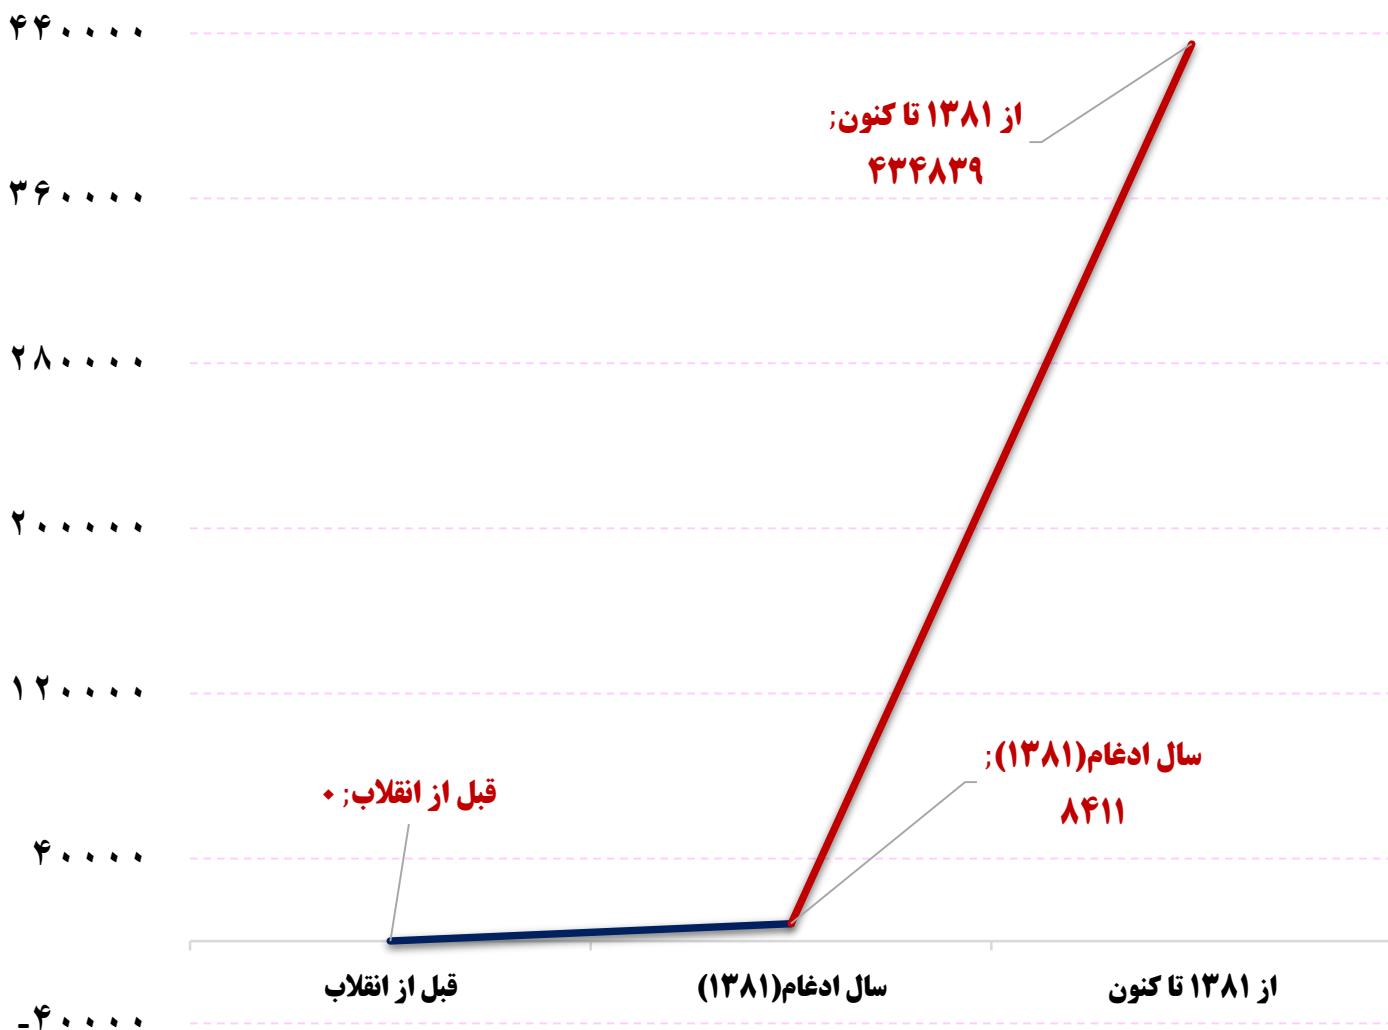

مدیریت شیلات و آبیان (تعداد مزرعه) - بر اساس عدد

مدیریت شیلات و آبیان (میزان تولید ماهی) - بر اساس تن

مدیریت شیلات و آبیان (مساحت مزارع پرورش ماهی) - بر اساس مترمربع

مدیریت شیلات و آبزیان (تعداد مزرعه) - بر اساس عدد

مدیریت شیلات و آبیان (میزان تولید ماهی) - بر اساس تن

مدیریت شیلات و آبیان (مساحت مزارع پرورش ماهی) - بر اساس مترمربع