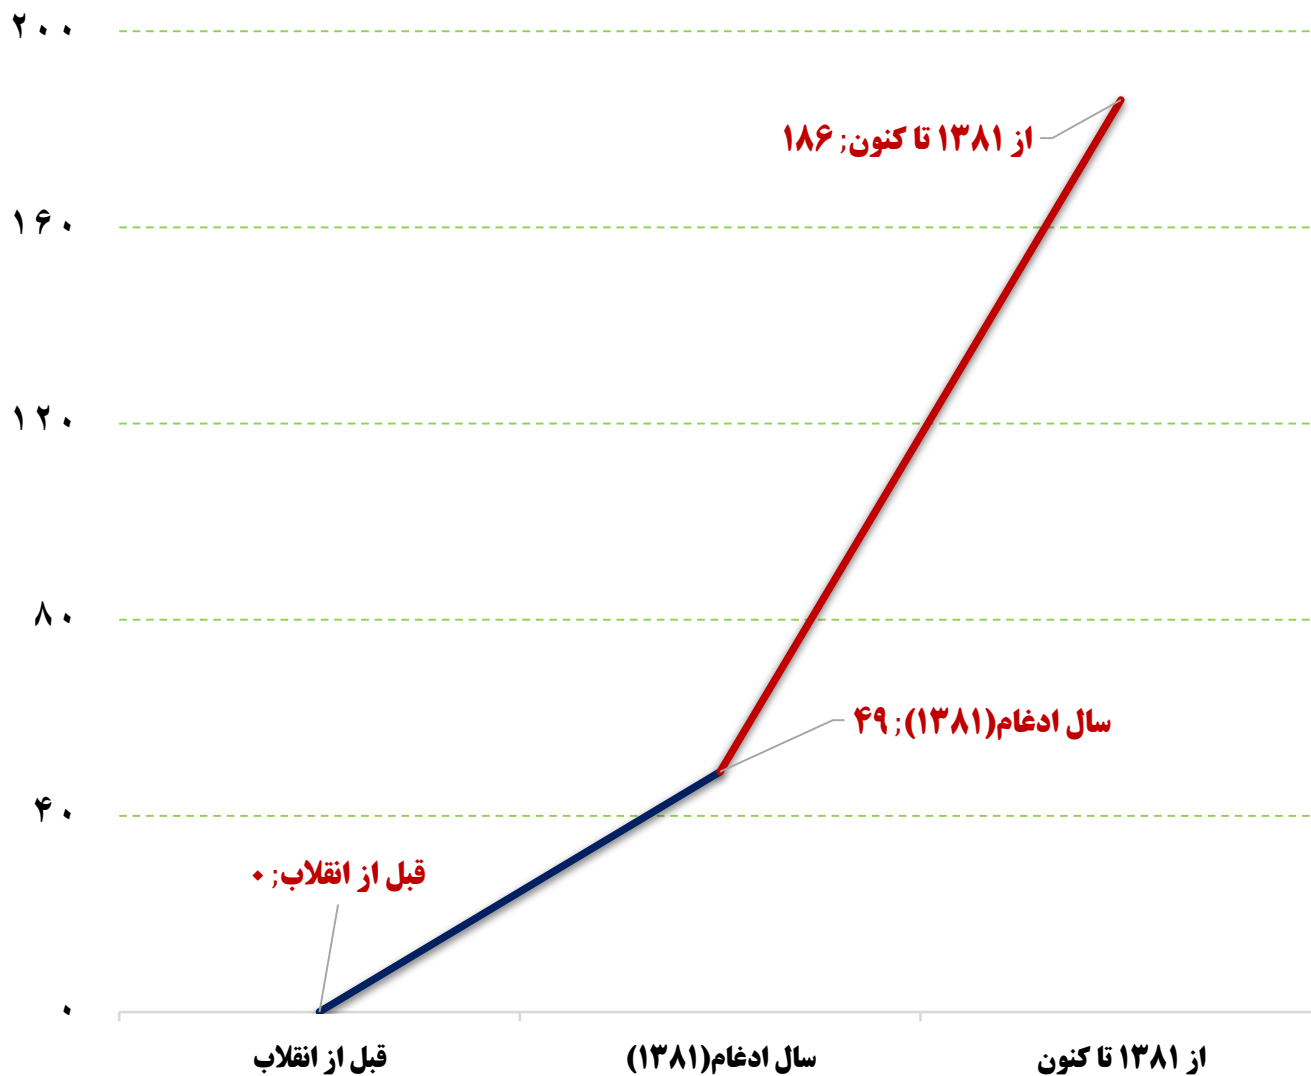

مدیریت شیلات و آبیان (تعداد مزرعه) - بر اساس عدد

مدیریت شیلات و آبیان (میزان تولید ماهی) - بر اساس تن

مدیریت شیلات و آبیان (مساحت مزارع پرورش ماهی) - بر اساس مترمربع

مدیریت شیلات و آبزیان (تعداد مزرعه) - بر اساس عدد

مدیریت شیلات و آبیان (میزان تولید ماهی) - بر اساس تن

مدیریت شیلات و آبیان (مساحت مزارع پرورش ماهی) - بر اساس مترمربع