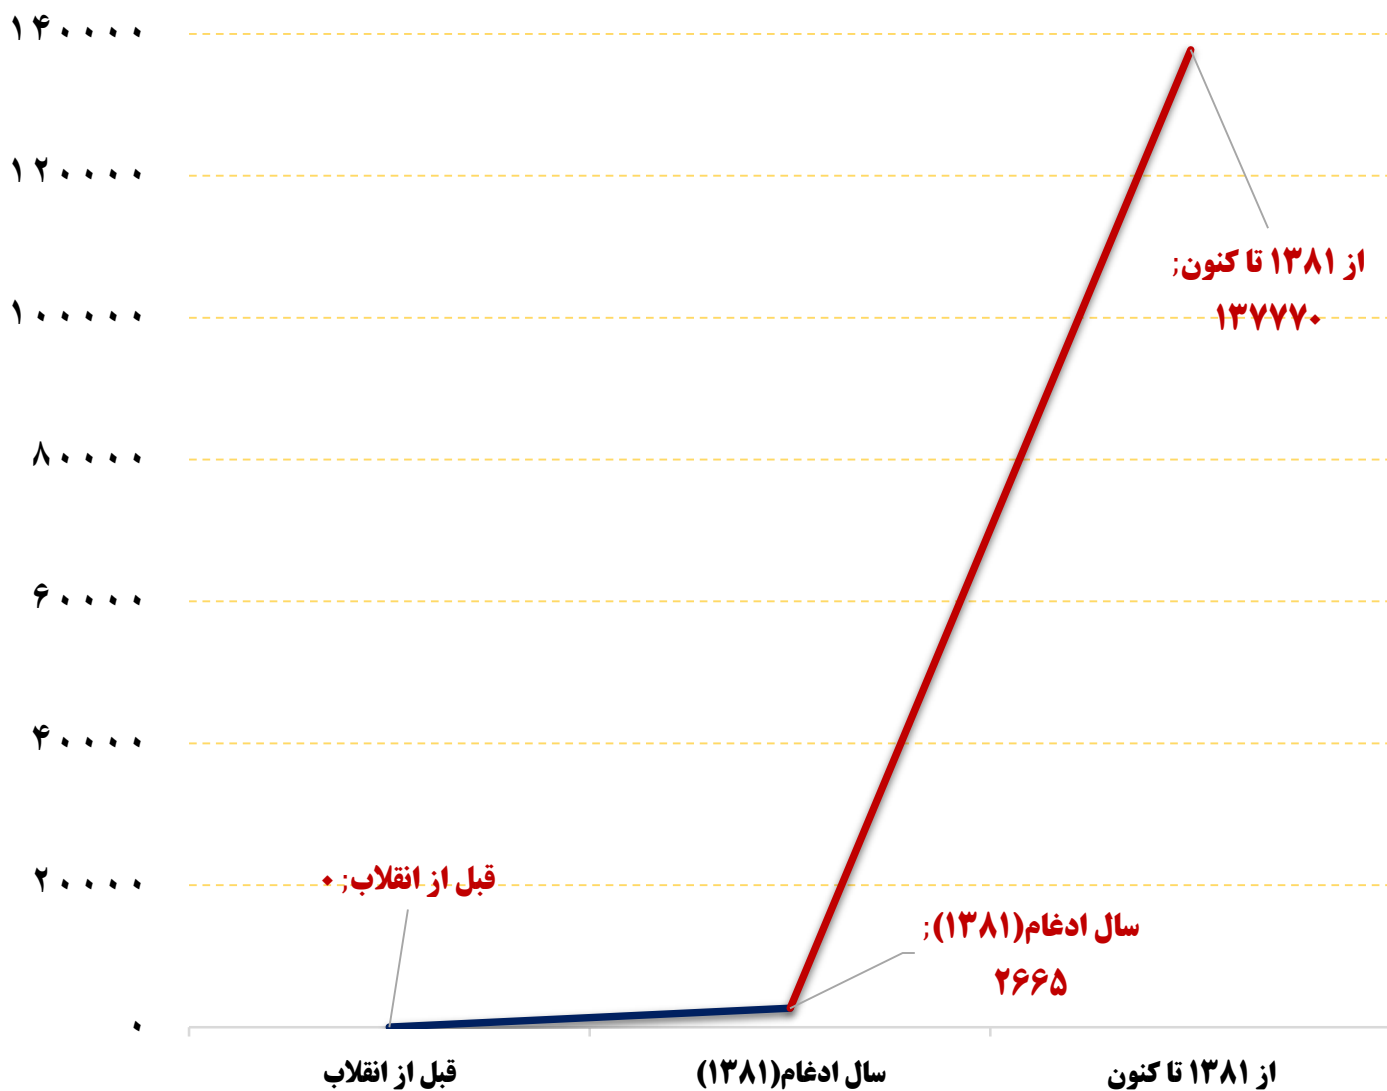

مدیریت شیلات و آبیان (تعداد مزرعه) - بر اساس عدد

مدیریت شیلات و آبیان (میزان تولید ماهی) - بر اساس تن

مدیریت شیلات و آبیان (مساحت مزارع پرورش ماهی) - بر اساس مترمربع

مدیریت شیلات و آبزیان (تعداد مزرعه) - بر اساس عدد

مدیریت شیلات و آبیان (میزان تولید ماهی) - بر اساس تن

مدیریت شیلات و آبیان (مساحت مزارع پرورش ماهی) - بر اساس مترمربع