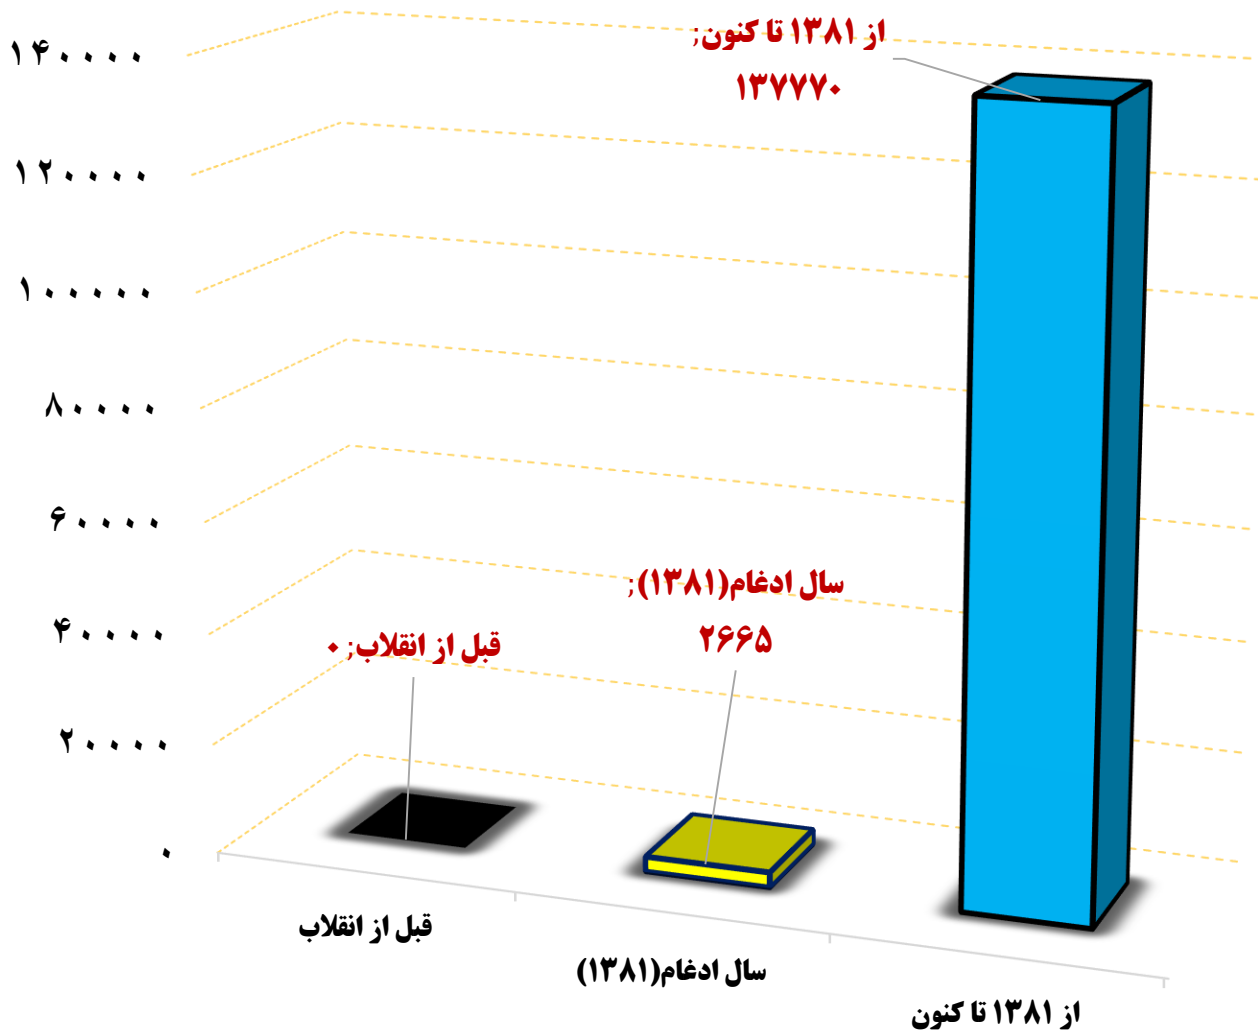

مدیریت شیلات و آبیان (تعداد مزرعه) - بر اساس عدد

مدیریت شیلات و آبیان (میزان تولید ماهی) - بر اساس تن

مدیریت شیلات و آبیان (مساحت مزارع پرورش ماهی) - بر اساس مترمربع

مدیریت شیلات و آبزیان (تعداد مزرعه) - بر اساس عدد

مدیریت شیلات و آبیان (میزان تولید ماهی) - بر اساس تن

مدیریت شیلات و آبیان (مساحت مزارع پرورش ماهی) - بر اساس مترمربع